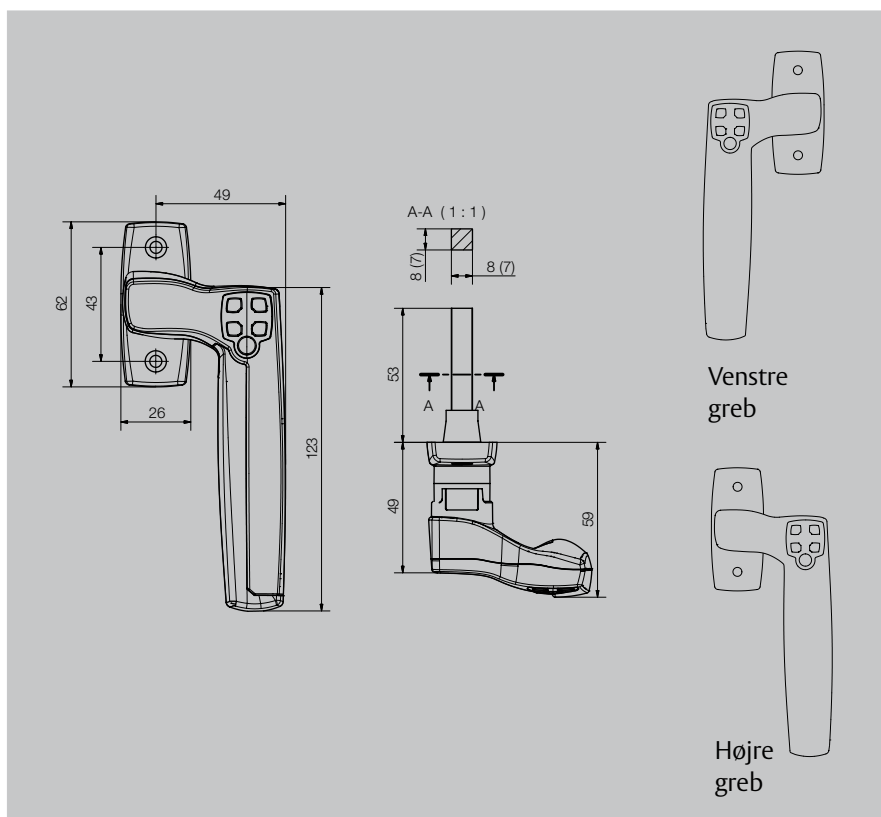

PRODUKTINFORMATION

CODE HANDLE TERRASSEDØR

Låsbart dørgreb til indvendig montage

- Leveres med 8 x 8 x 50 eller 7 x 7 x 50 mm pind og skruer.
- Monteres med envejsskruer, som forhindrer uautoriseret afmontering af låsen.
- Ingen kabeltræk i døren, hurtig og enkel montering.
- 2 stk. CR2 litium batterier giver ca. 100.000 åbninger før batteriskift.
- Rød lysdiode indikerer lav batterispænding, når der er ca. 500 åbninger tilbage.
- Blank krom, mat krom eller hvid.
- Leveres højre eller venstre forsat, komplet med skruer og batterier.

Varenr.

936213	7810 Code Handle	krom	højre	8x8
936228	7810 Code Handle	krom	højre	7x7
936214	7810 Code Handle	krom	venstre	8x8
936229	7810 Code Handle	krom	venstre	7x7
936215	7810 Code Handle	mat krom	højre	8x8
936230	7810 Code Handle	mat krom	højre	7x7
936216	7810 Code Handle	mat krom	venstre	8x8
936231	7810 Code Handle	mat krom	venstre	7x7
936235	7810 Code Handle	hvid	højre	8x8
936237	7810 Code Handle	hvid	højre	7x7
936236	7810 Code Handle	hvid	venstre	8x8
936238	7810 Code Handle	hvid	venstre	7x7

Ruko A/S
Marielundvej 20
2730 Herlev

Tel: 44 54 44 54
E-mail: ruko@ruko.dk
www.ruko.dk

Ruko
ASSA ABLOY

ASSA ABLOY, the global leader
in door opening solutions